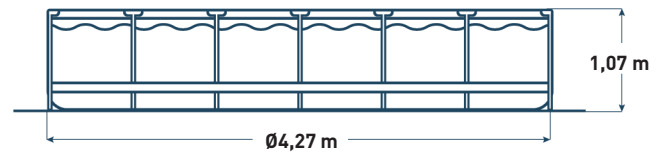

### CARACTÉRISTIQUES

Ø 4,27 m  
H 1,07 m

Filtration à  
cartouche

Liner triple  
épaisseur

### CRITÈRES TECHNIQUES

Capacité :  
12,7 m³

Filtration :  
2,7 m³/h

Hauteur  
d'eau :  
0,91 m

Surface de  
nage :  
13,4 m²